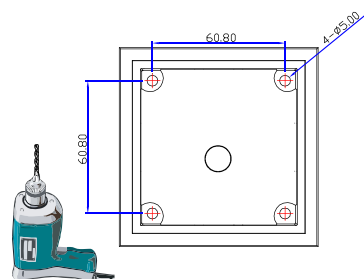

СВЕТОДИОДНОЕ ОСВЕЩЕНИЕ
LEDRON

KUBING

9W 3000K IP20 220V

1

разобрать

**БЕЗ БЛОКА ПИТАНИЯ
НЕ ПОДКЛЮЧАЙТЕ ПРИБОР К СЕТИ**

2

**НЕ ПРИКАСАЙТЕСЬ К СВЕТОДИОДНОЙ МАТРИЦЕ И НЕ
ЧИСТИТЕ ЕЕ! ВО ИЗБЕЖАНИЕ ПОВРЕЖДЕНИЯ
СВЕТОДИОДНОГО ЧИПА!**

3

Инструкция по безопасности

Прибор должен быть установлен, подключен и протестирован квалифицированным электриком в соответствии с местными правилами.

Прибор не должен быть покрыт изоляционными или подобными материалами.

Очистите прибор мягкой тканью и стандартным нейтральным по pH моющим средством. Поверхности из нержавеющей стали следует регулярно обслуживать.

Неправильное использование или внесение изменений в прибор аннулирует гарантию.