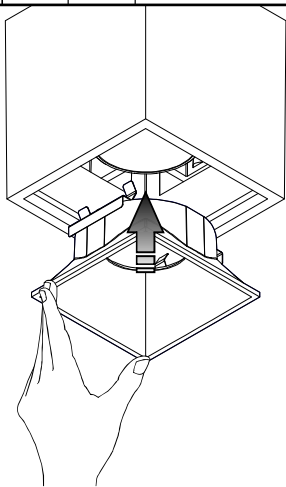

4

5

6

7

ВЫКЛ

ВКЛ

www.ledron.ru