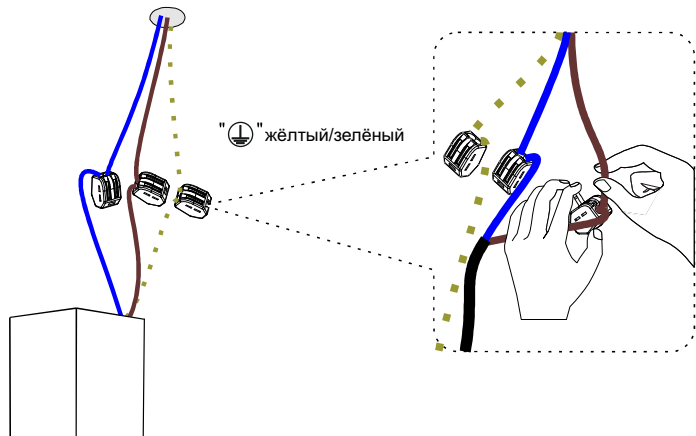

4

5

6

7

ВЫКЛ

ВКЛ

www.ledron.ru