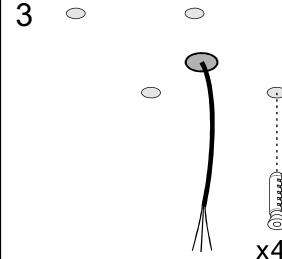

**НЕ ПРИКАСАЙТЕСЬ К СВЕТОДИОДНОЙ МАТРИЦЕ И НЕ
ЧИСТИТЕ ЕЕ! ВО ИЗБЕЖАНИЕ ПОВРЕЖДЕНИЯ
СВЕТОДИОДНОГО ЧИПА!**

3