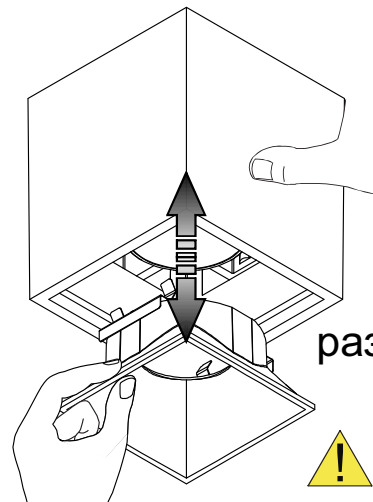

разобрать

**БЕЗ БЛОКА ПИТАНИЯ
НЕ ПОДКЛЮЧАЙТЕ ПРИБОР К СЕТИ**

2