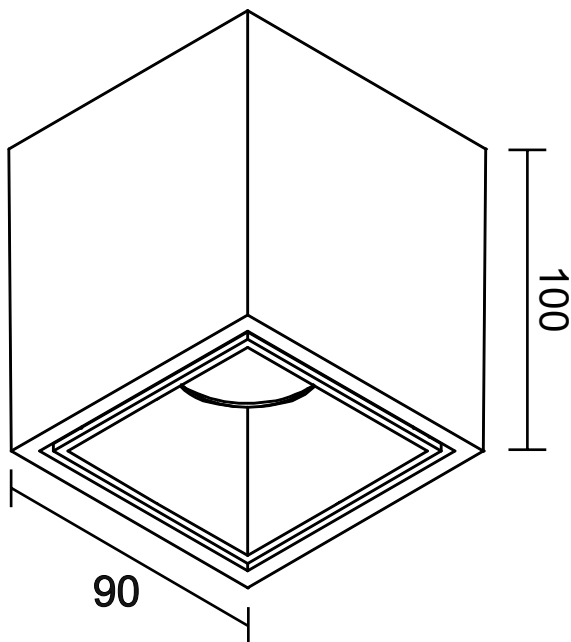

СВЕТОДИОДНОЕ ОСВЕЩЕНИЕ
LEDRON

KUBING

9W 3000K IP20 220V

1