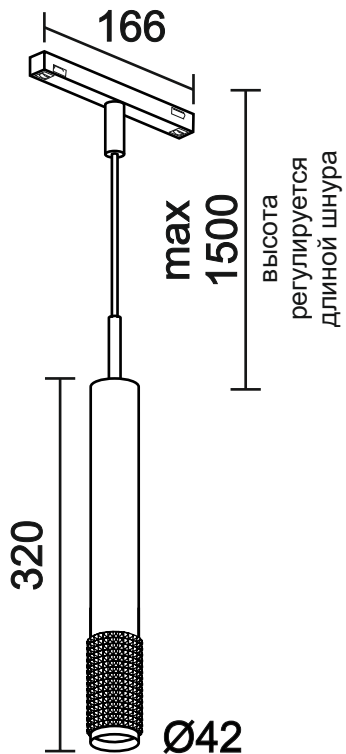

СВЕТОДИОДНОЕ ОСВЕЩЕНИЕ
LEDRON

DY-0400CS 9W

9W 3000K IP40

Требует подключения блока питания 48V.
Установка светильника осуществляется при выключенной электрической сети.

www.ledron.ru