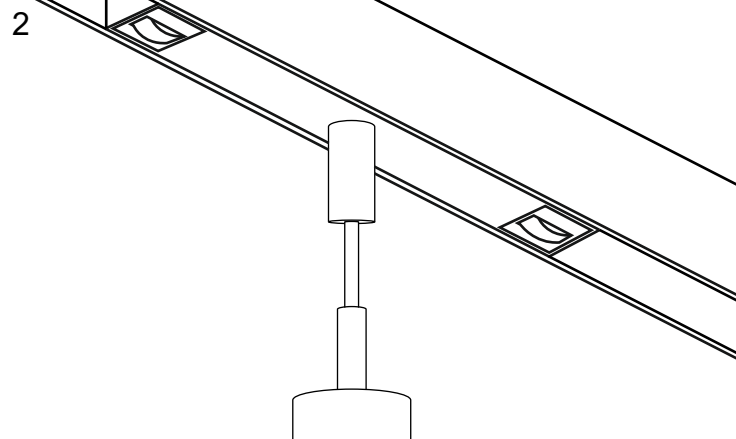

СВЕТОДИОДНОЕ ОСВЕЩЕНИЕ
LEDRON

DY-0400CS 9W

9W 3000K IP40

Требует подключения блока питания 48V.
Установка светильника осуществляется при выключенной электрической сети.

www.ledron.ru