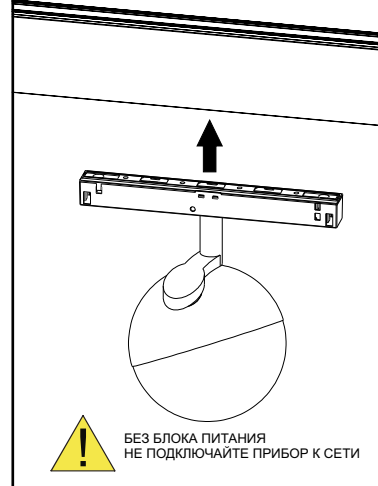

www.ledron.ru

1