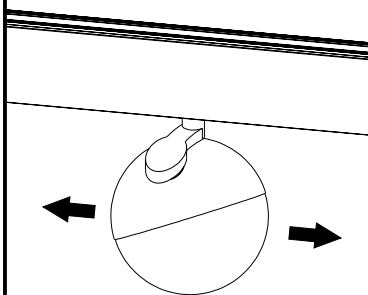

Инструкция по безопасности

Прибор должен быть установлен, подключен и протестирован квалифицированным электриком в соответствии с местными правилами.

Отключите источник питания перед установкой или обслуживанием прибора и убедитесь, что кабели не будут сжаты или повреждены острыми краями.

Прибор не должен быть покрыт изоляционными или подобными материалами.

Очистите прибор мягкой тканью и стандартным нейтральным по pH моющим средством. Поверхности из нержавеющей стали следует регулярно обслуживать.

НЕ ПРИКАСАЙТЕСЬ К СВЕТОДИОДНОЙ МАТРИЦЕ И НЕ ЧИСТИТЕ ЕЕ! ВО ИЗБЕЖАНИЕ ПОВРЕЖДЕНИЯ СВЕТОДИОДНОГО ЧИПА!

2

CE F III IP20