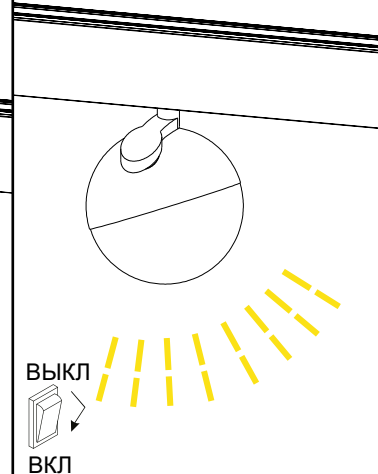

БЕЗ БЛОКА ПИТАНИЯ
НЕ ПОДКЛЮЧАЙТЕ ПРИБОР К СЕТИ

3