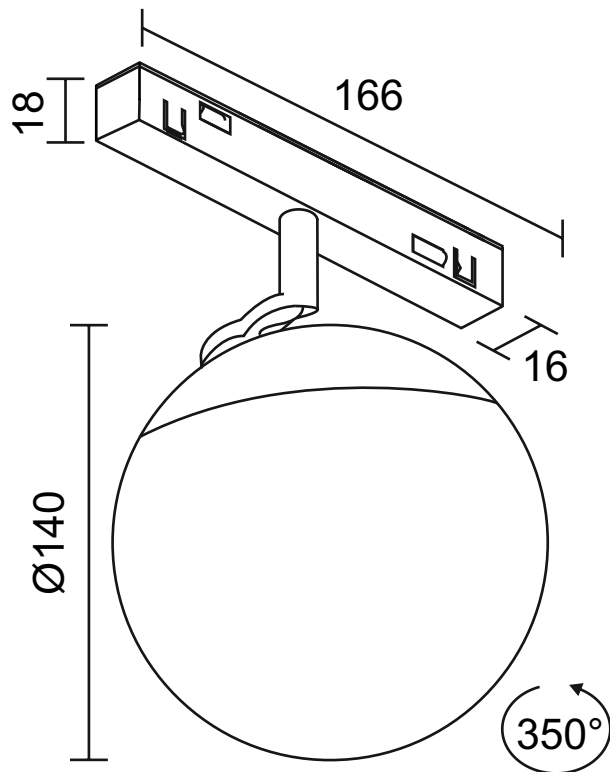

СВЕТОДИОДНОЕ ОСВЕЩЕНИЕ

LEDRON