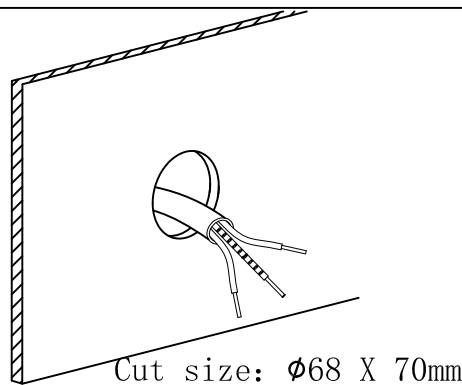

AGILE

Wall box

①

②

Cut size:  $\phi 68 \times 70\text{mm}$

③

④

⑤