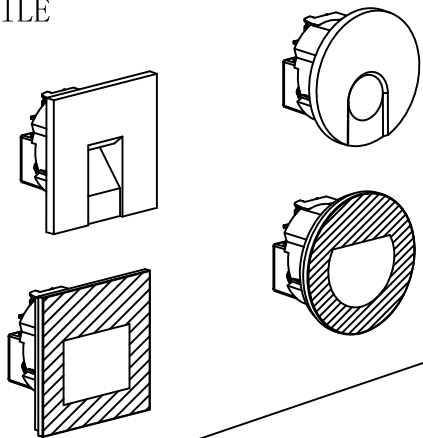

AGILE

Wall box

①

②

Cut size:  $\phi 68 \times 70\text{mm}$

③

④

⑤