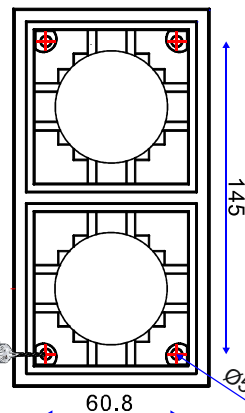

НЕ ПРИКАСАЙТЕСЬ К СВЕТОДИОДНОЙ МАТРИЦЕ И НЕ ЧИСТИТЕ ЕЕ! ВО ИЗБЕЖАНИЕ ПОВРЕЖДЕНИЯ СВЕТОДИОДНОГО ЧИПА!

3