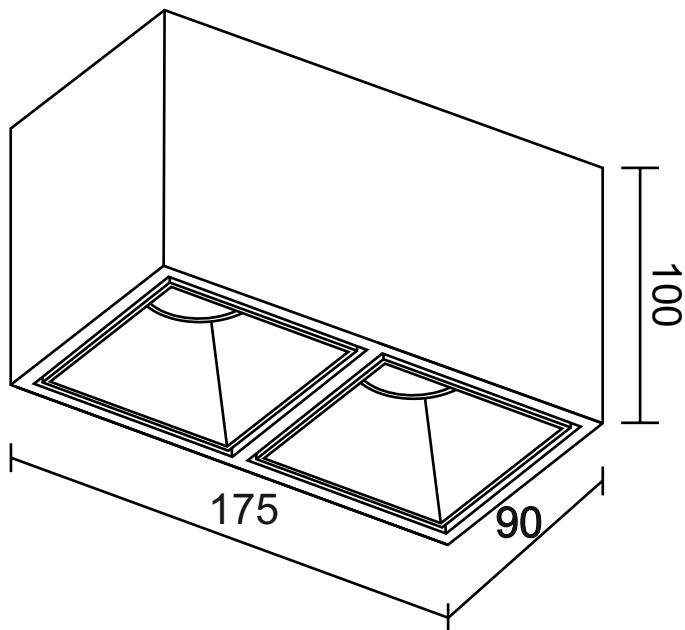

СВЕТОДИОДНОЕ ОСВЕЩЕНИЕ
LEDRON