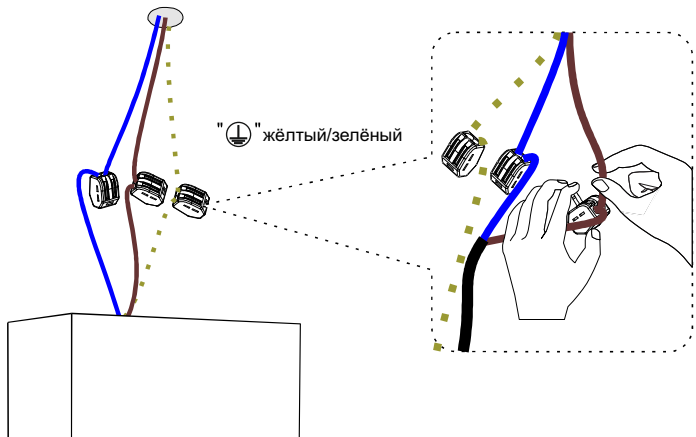

4

5

6

7

ВЫКЛ

ВКЛ

CE F IP20

www.ledron.ru