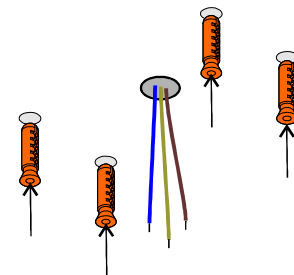

Инструкция по безопасности

Прибор должен быть установлен, подключен и протестирован квалифицированным электриком в соответствии с местными правилами.

Прибор не должен быть покрыт изоляционными или подобными материалами.

Очистите прибор мягкой тканью и стандартным нейтральным по pH моющим средством. Поверхности из нержавеющей стали следует регулярно обслуживать.

Неправильное использование или внесение изменений в прибор аннулирует гарантию.