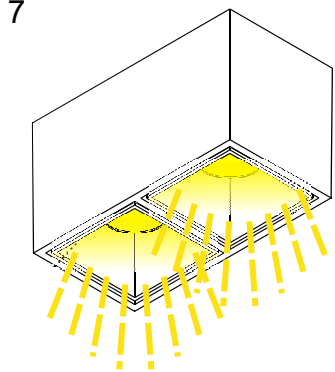

4

5

6

7

ВЫКЛ

ВКЛ

CE F IP20

www.ledron.ru